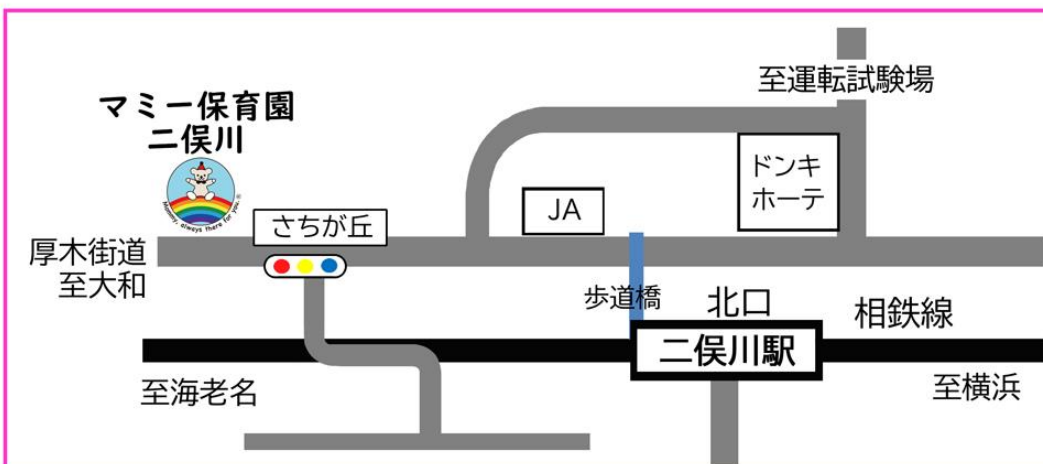

## にじいろプログラム

## 保育目標

- ★いろいろなことに興味関心のもてるこども
- ★自分も友達も大切にすることも
- ★楽しく食べる元気なこども
- ★自分で考えるこども

- 【休園日】 日曜・祝祭日・年末年始(12月29日～1月3日)
- 【保育料金】 横浜市の規定により決定されます。
- 【延長料金】 30分／1700円
- 【給食】 手作り給食を提供しています。  
※アレルギーがある場合はご相談下さい。
- 【健康管理】 嘱託医による健康診断 年2回  
歯科検診 年2回実施しています。
- 【慣らし保育について】  
1週間の慣らし保育をお願いしています。お子様の様子により、  
期間が前後する場合があります。

## アクセス

相鉄線二俣川駅 北口より徒歩8分